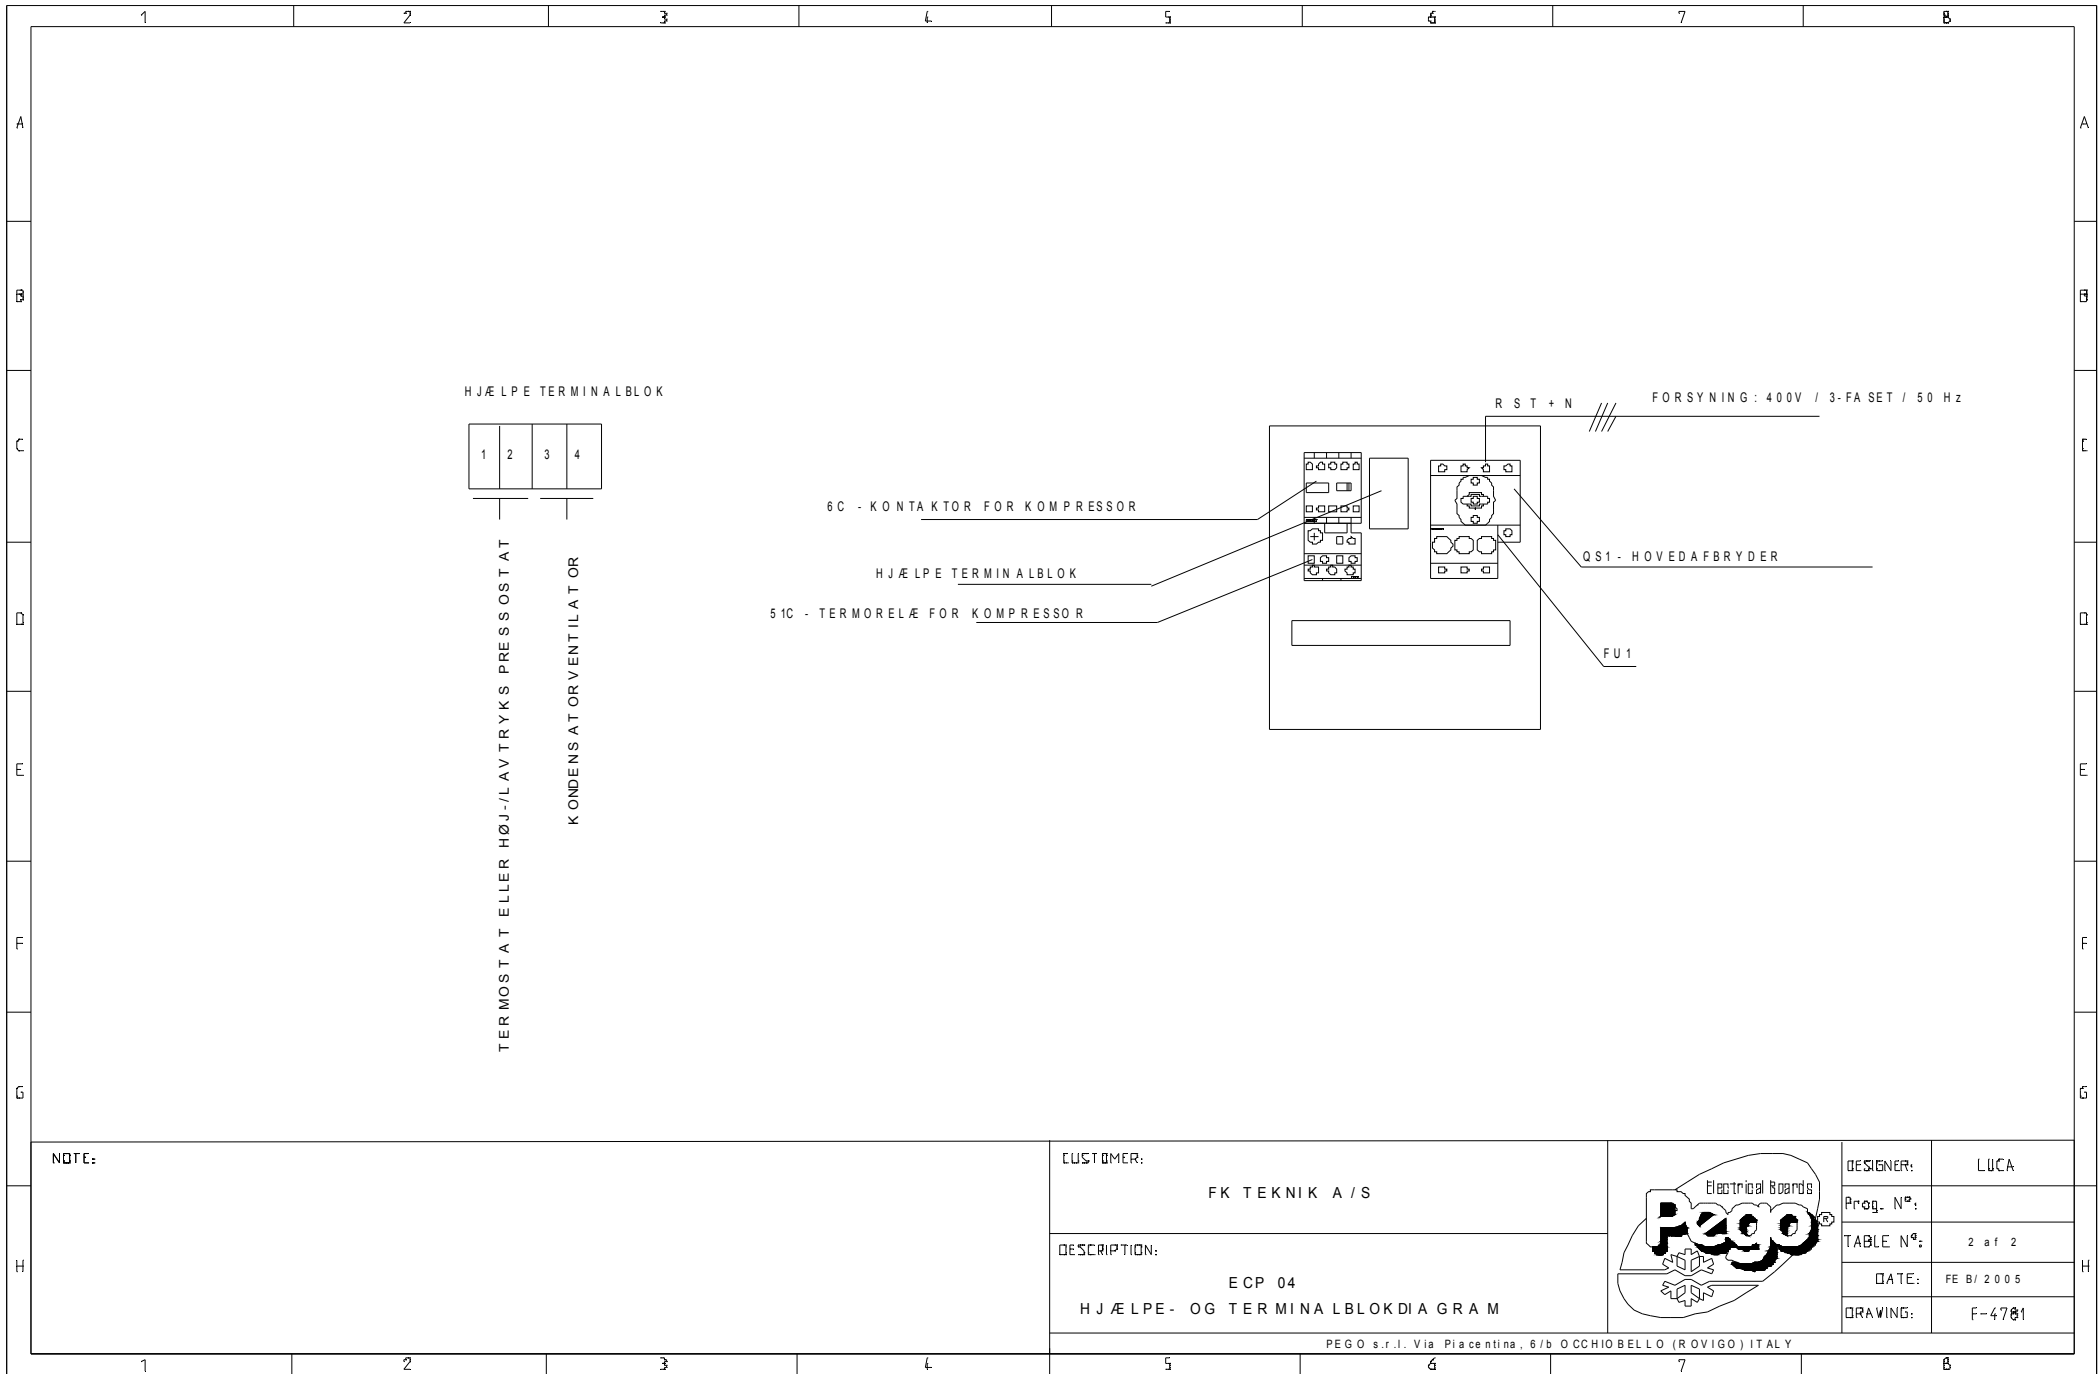

NOTE:

CUSTOMER:

FK TEKNIK A/S

DESCRIPTION:

ECP 04
ELDIAGRAM

DESIGNER:

LUEA

Prag. N°:

TABLE N°:

1 af 2

DATE:

FEB / 2005

DRAWING:

F-4781

NOTE:

CUSTOMER:

FK TEKNIK A/S

DESCRIPTION:

ECP 04
HJÆLPE- OG TERMINALBLOKDIAGRAM

DESIGNER:

LUCA

Prog. N°:

TABLE N°:

2 af 2

DATE:

FE B/ 2005

DRAWING:

F-4781